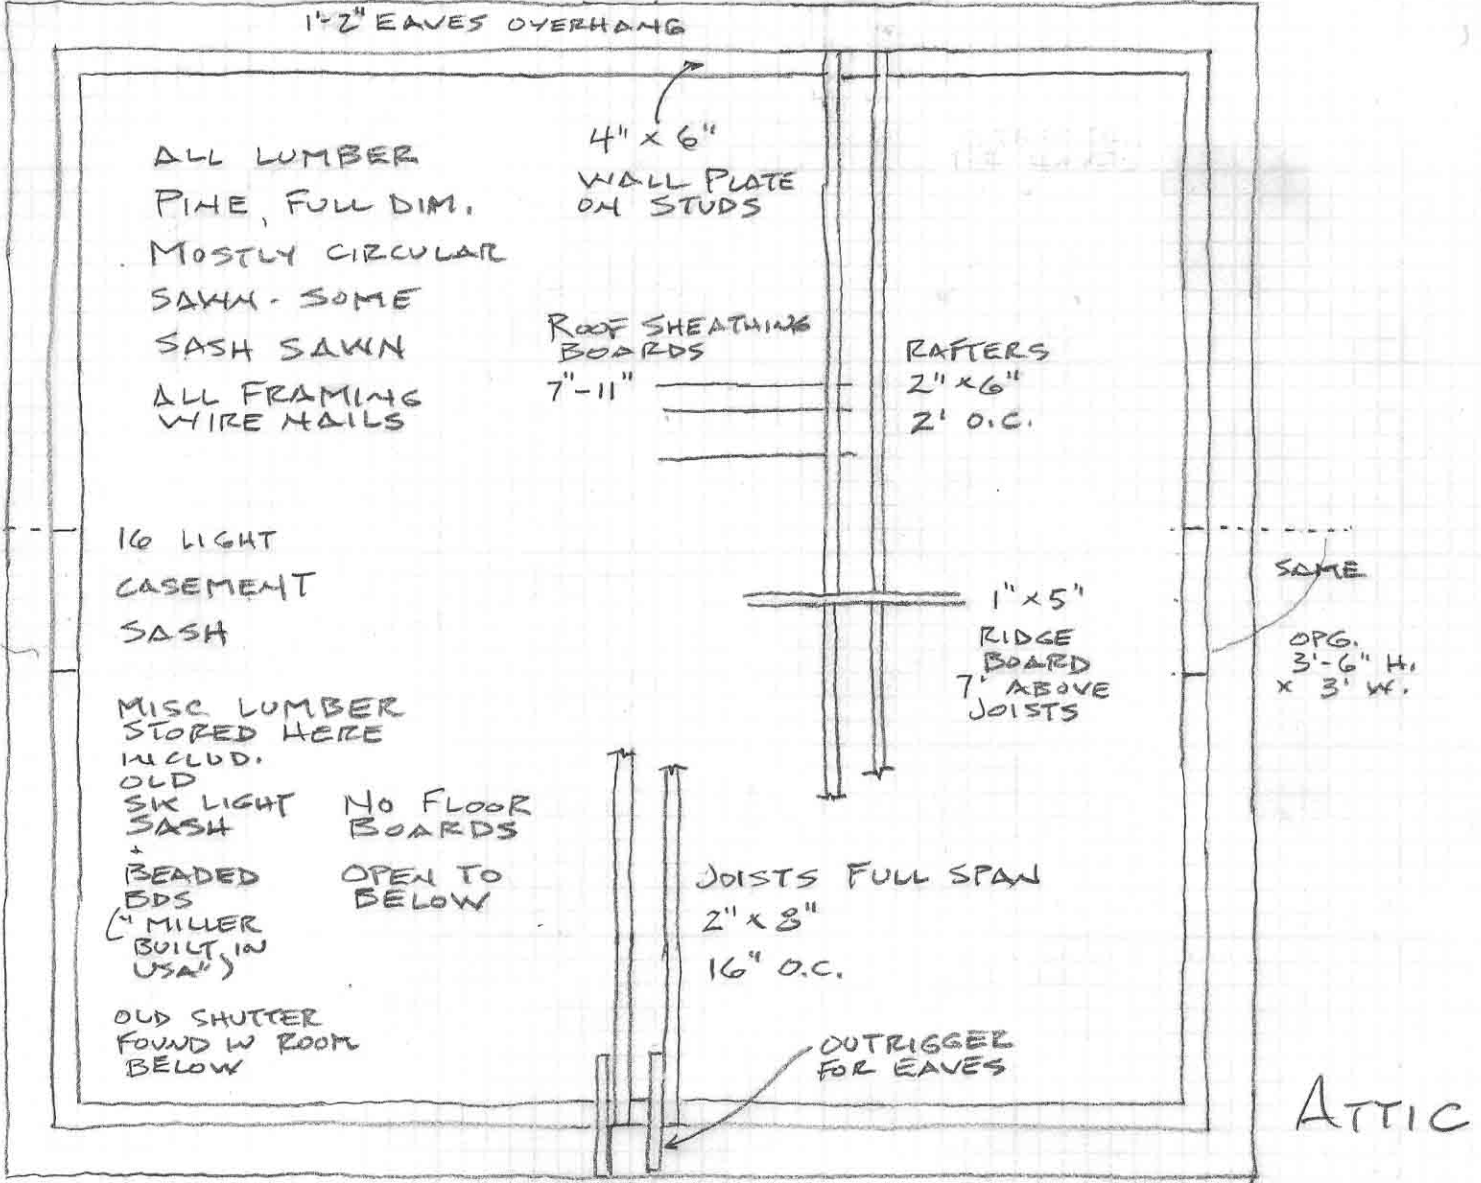

↑ ST. ↓
E

503 CABELL ST. CARRIAGE HOUSE

▣ = 1'-0" N. ↓

TRAVIS McDONALD 10-26-2013